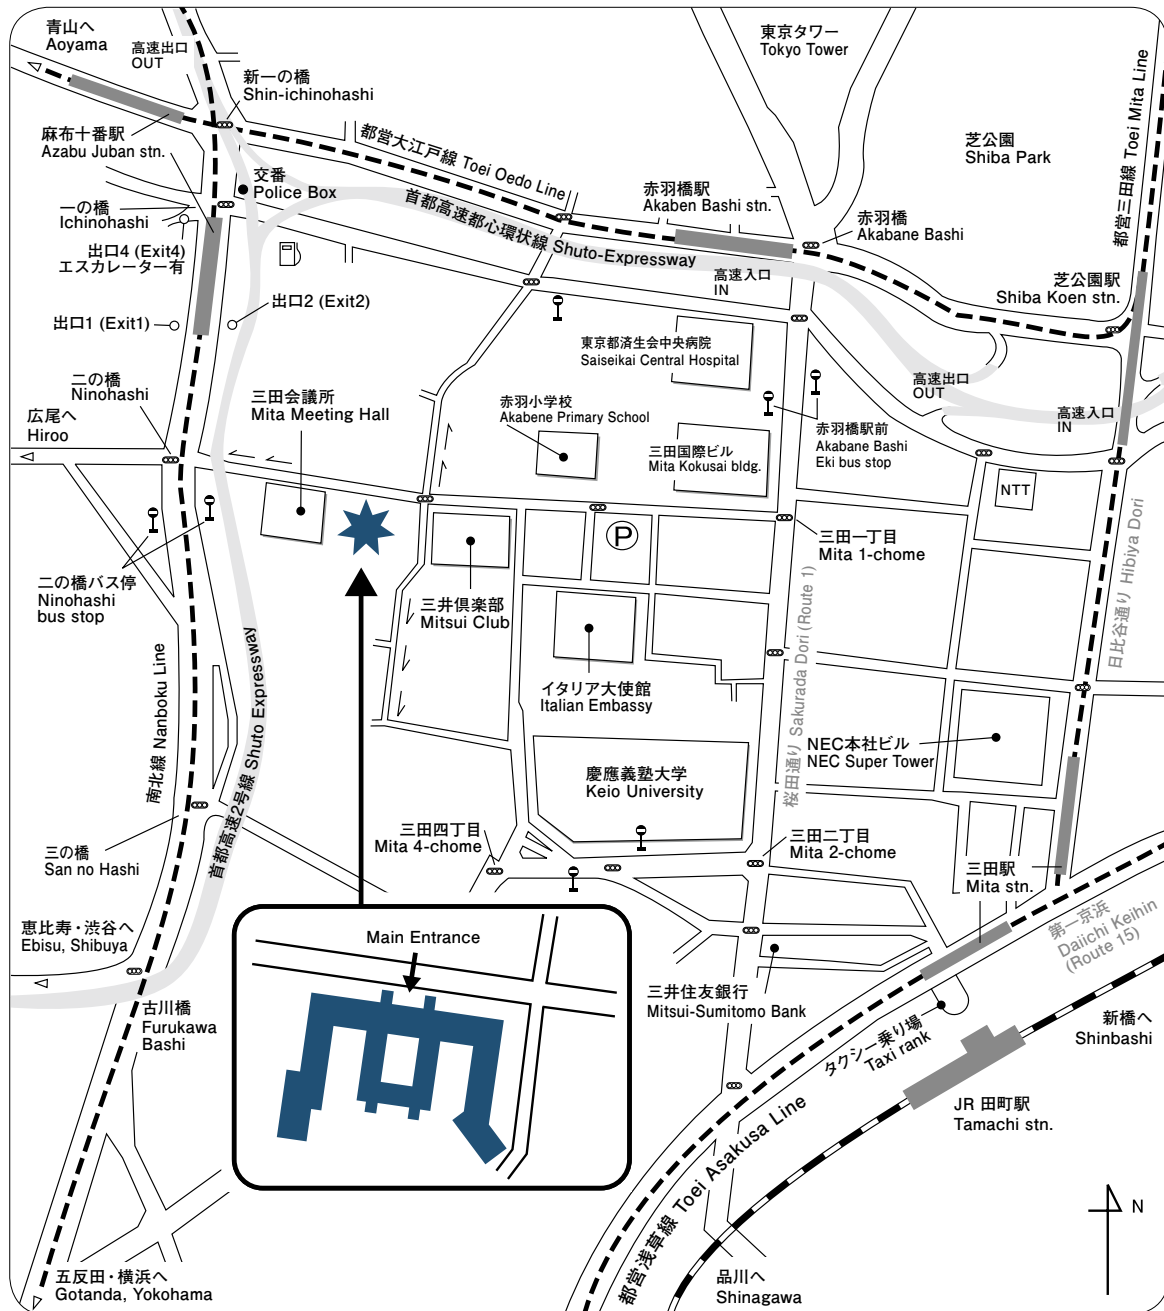

## 地下鉄

- 都営大江戸線 : 麻布十番出口2番 徒歩8分
- 南北線 : 麻布十番出口2番 徒歩8分
- 都営三田線 : 芝公園 (出口 A2) 徒歩15分  
三田 (出口 A10) 徒歩20分
- 都営浅草線 : 三田 (出口 A3) 徒歩20分

## JR

- 田町 徒歩20分

## Subway

- Toei Oedo Line: Azabu Juban St. (exit 2) 8 min. walk
- Nanboku Line: Azabu Juban St. (exit 2) 8 min. walk
- Toei Mita Line: Shiba Koen St. (exit A2) 15 min. walk  
Mita St., (exit A10) 20 min. walk
- Toei Asakusa Line: Mita St., (exit A3) 20 min. walk

## JR

- Tamachi St.; 20 min. walk